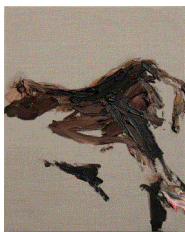

Rachel Valdes

Acción sobre superficie 15, 2021

Oil on canvas

15 3/4 x 13 in

40 x 33 cm

(786-2101)

\$ 3,500.00

Rachel Valdes