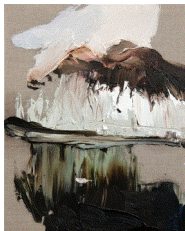

\$ 3,500.00

Rachel Valdes

Acción sobre superficie 22, 2021

Oil on canvas

15 3/4 x 13 in

40 x 33 cm

(786-2103)

\$ 3,500.00