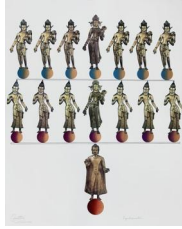

Pan American Art **Projects**

Carlos Estevez
Equilibristas, 2022
Collage on paper
24 x 19 in
61 x 48.3 cm
(606-0171)