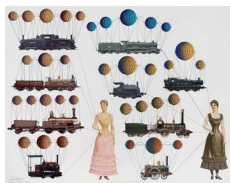

Carlos Estevez
Las caminadoras de trenes, 2022
Collage on paper
19 x 24 in
48.3 x 61 cm
(606-0173)